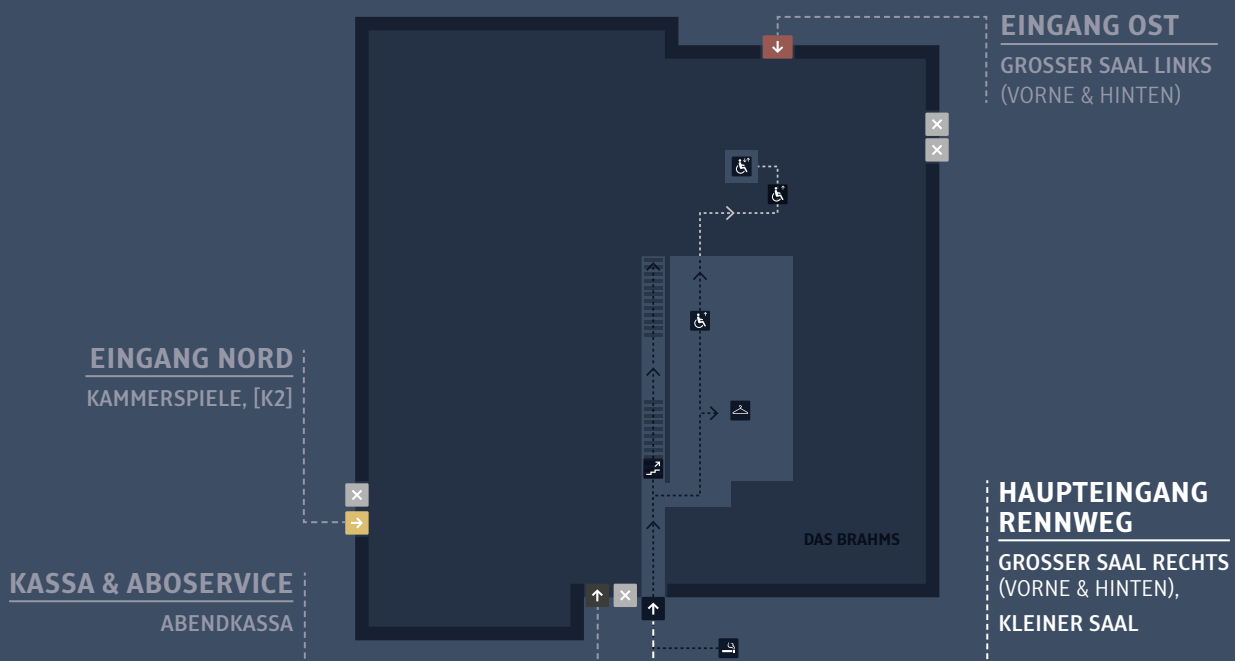

## GROSSER SAAL RECHTS (PARKETT VORNE & HINTEN), KLEINER SAAL

Ihre Garderobe befindet sich  
im Erdgeschoss rechts

Ihr WC befindet sich im 1. Stock links  
nach der Promenadentreppe

Bitte benützen Sie ausschließlich  
die Promenadentreppe

Ihr Pausenbereich befindet sich im Foyer  
vor dem Kleinen Saal im 1. Stock sowie  
neben Ihrer Garderobe im Erdgeschoss

Ihr Raucherbereich befindet sich  
vor Ihrem Eingang

Die Abendkassa befindet sich  
im Erdgeschoss links

Ihr Aufzug befindet sich nach der  
Garderobe hinter der Tür, bitte benützen  
Sie den linken Lift

Bitte beachten Sie die geltenden Vorschriften und benützen Sie ausschließlich Ihnen zugewiesene Eingänge, Garderoben, Pausenbereiche und Toiletten. Bei Fragen wenden Sie sich gerne an unsere Mitarbeiterinnen und Mitarbeiter.